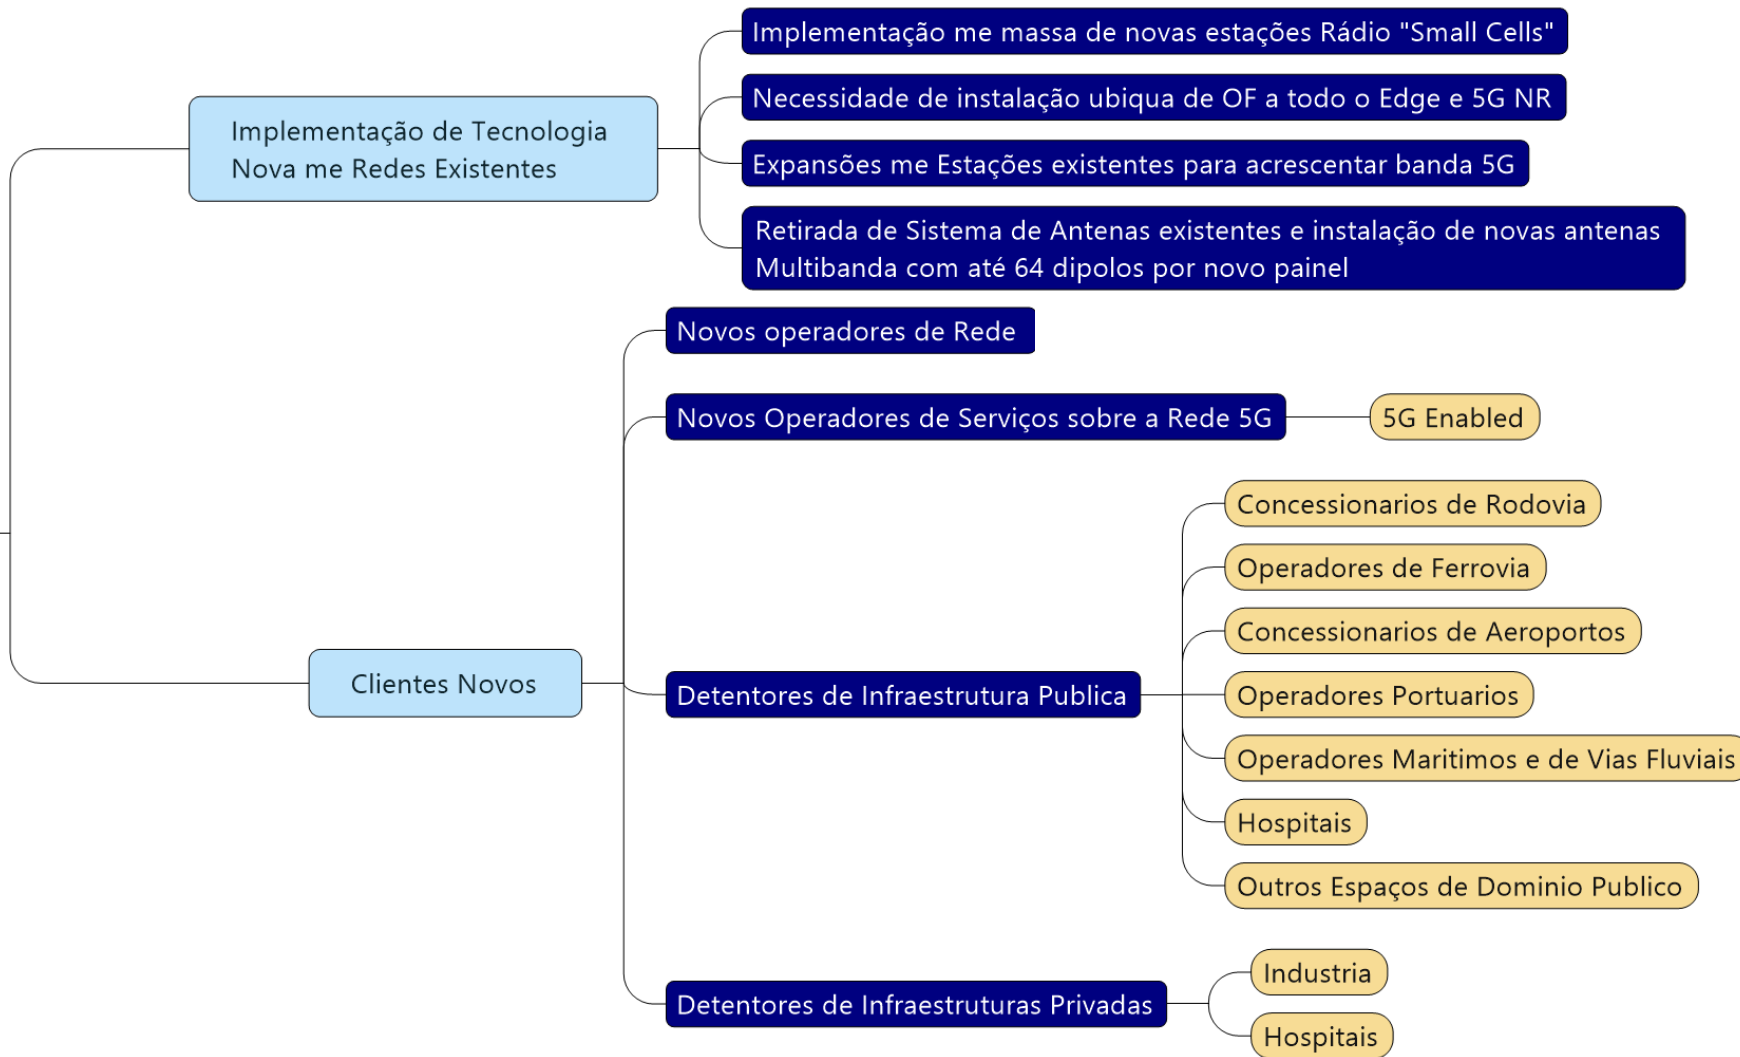

# Agenda

---

- **O percurso evolutivo da Visabeira RMSW para o 5G**
- Field Service no 5G: Desafios e Oportunidades para os SP´s
- Q&A

VISABEIRA Global  
Redes Móveis e Soluções Wireless

# Agenda

---

- O percurso evolutivo da Visabeira RMSW para o 5G
- **Field Service no 5G: Desafios e Oportunidades para os SP´s**
- Q&A

5G traz aos SP's  
Grandes  
Oportunidades:

# Agenda

---

- O percurso evolutivo da Visabeira RMSW para o 5G
- Field Service no 5G: Desafios e Oportunidades para os SP´s
- **Q&A**

**Headquarters**

Rua do Palácio do Gelo, nº1 Piso 3  
3500-606 Viseu Portugal  
T. +351 232 483 000