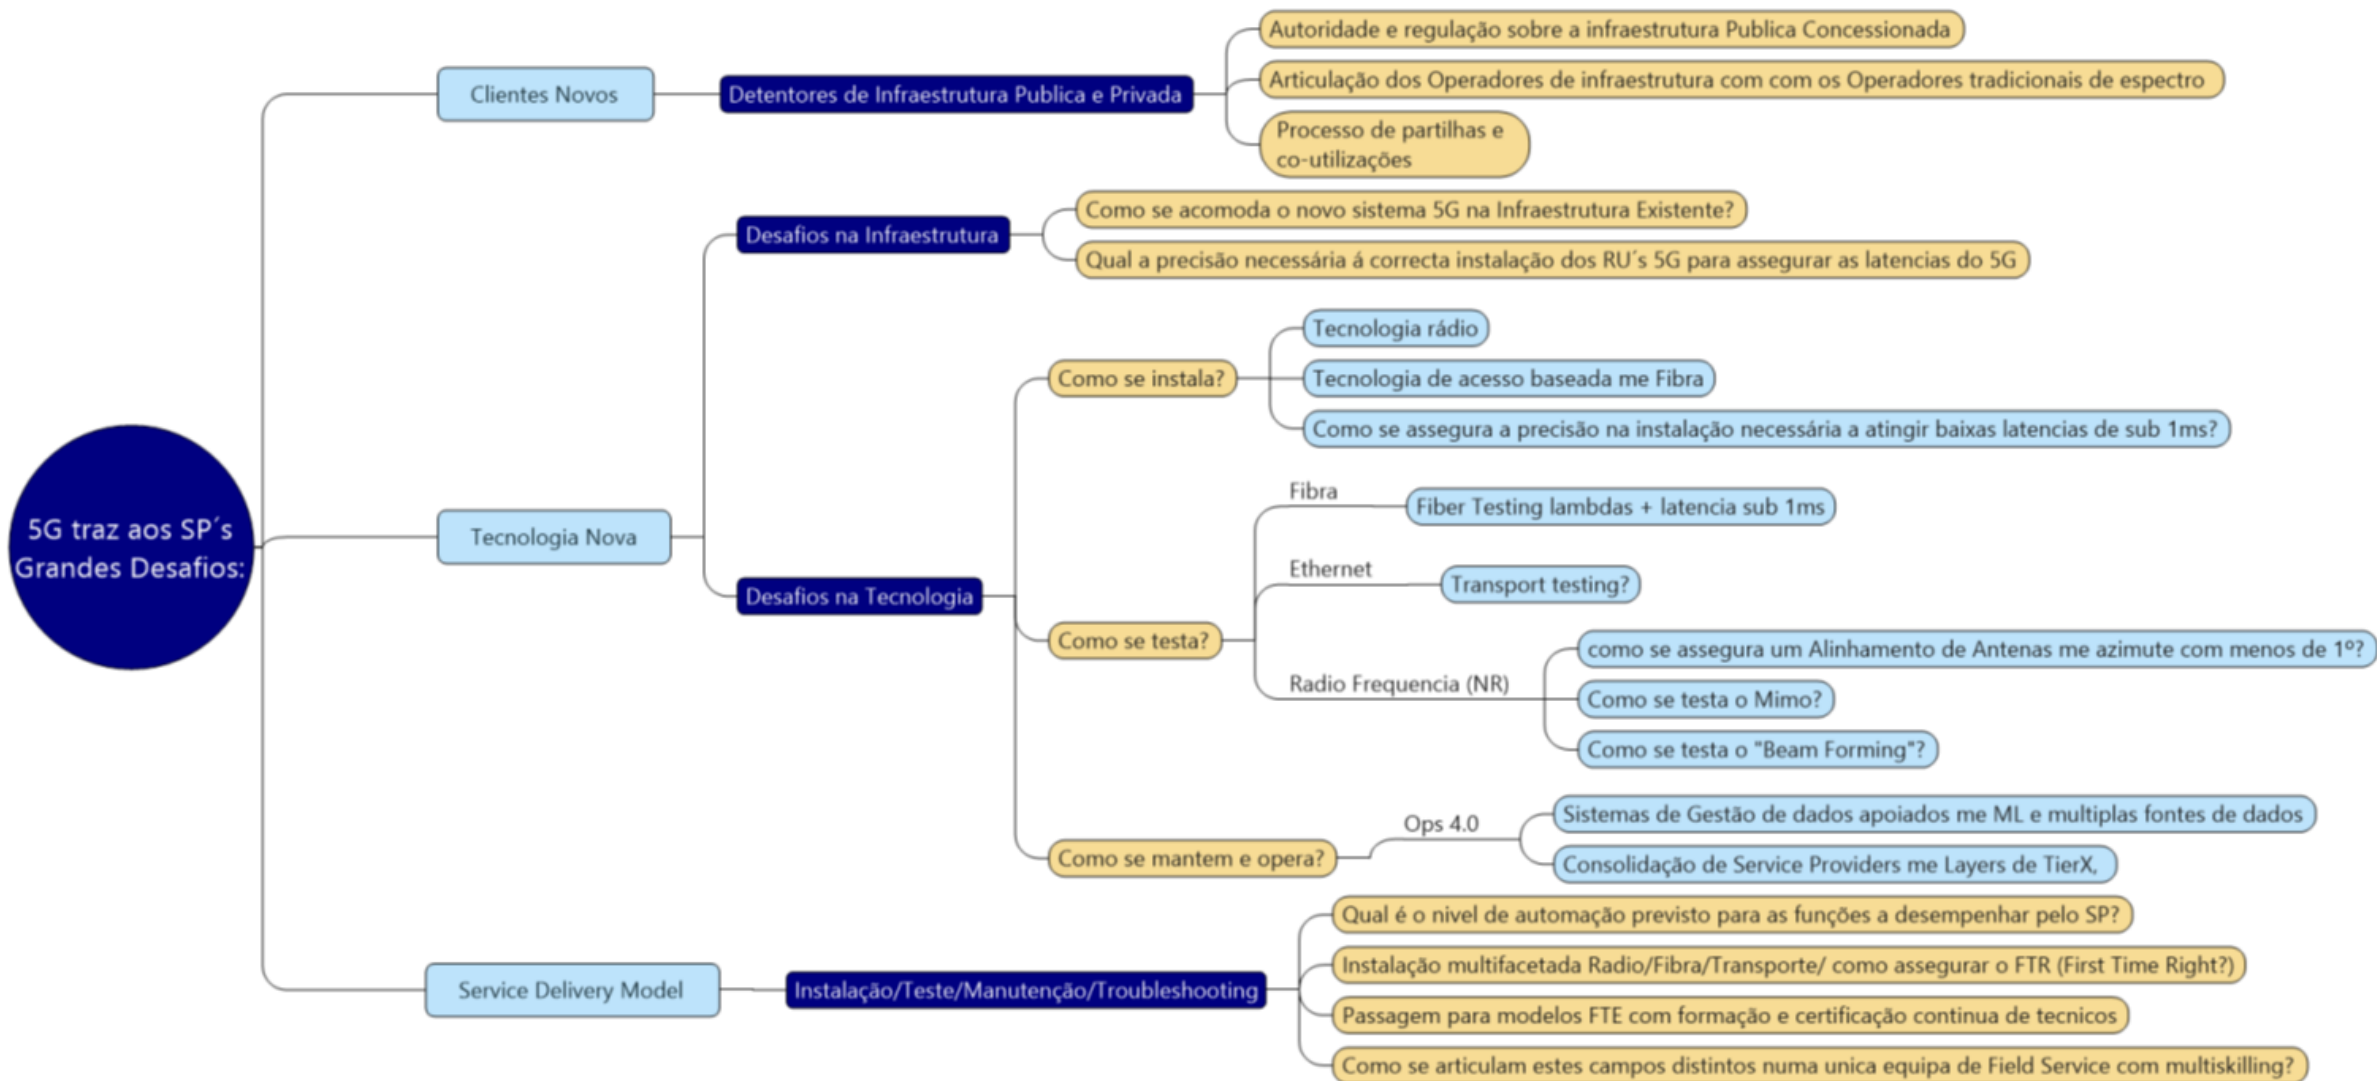

# Agenda

---

- **O percurso evolutivo da Visabeira RMSW para o 5G**
- Field Service no 5G: Desafios e Oportunidades para os SP´s
- Q&A

VISABEIRA Global  
Redes Móveis e Soluções Wireless

# Agenda

---

- O percurso evolutivo da Visabeira RMSW para o 5G
- **Field Service no 5G: Desafios e Oportunidades para os SP´s**
- Q&A

5G traz aos SP's  
Grandes  
Oportunidades:

# Agenda

---

- O percurso evolutivo da Visabeira RMSW para o 5G
- Field Service no 5G: Desafios e Oportunidades para os SP´s
- **Q&A**

**Headquarters**

Rua do Palácio do Gelo, nº1 Piso 3  
3500-606 Viseu Portugal  
T. +351 232 483 000